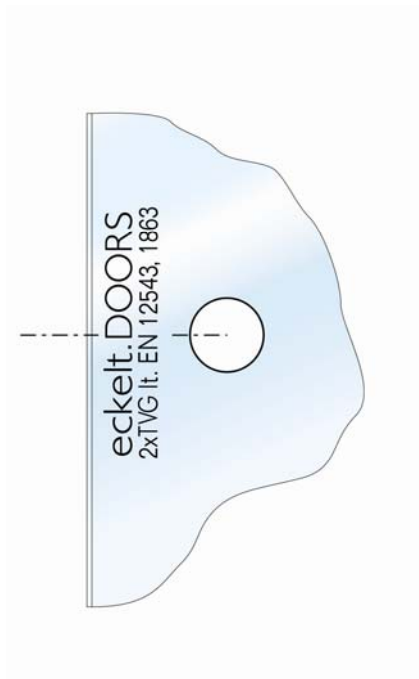

Kennzeichnung eckelt.DOORS

Standardkennzeichnung und -lage

Standardstempellage aus 2 x TVG

Auf Bandhöhe zargenseitig, nur bei geöffneter Tür sichtbar.

Standardstempellage aus ESG

Auf Bandhöhe zargenseitig, nur bei geöffneter Tür sichtbar.