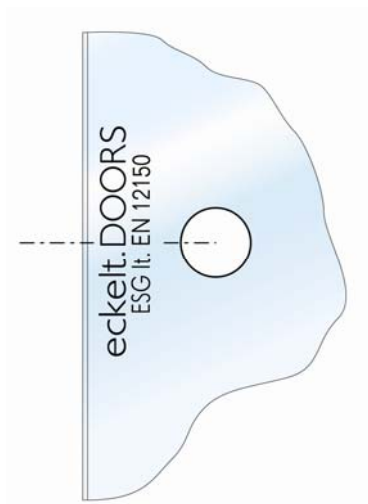

Kennzeichnung eckelt.DOORS

Standardkennzeichnung und -lage

Standardstempellage aus 2 x TVG

Auf Bandhöhe zargenseitig, nur bei geöffneter Tür sichtbar.

Standardstempellage aus ESG

Auf Bandhöhe zargenseitig, nur bei geöffneter Tür sichtbar.