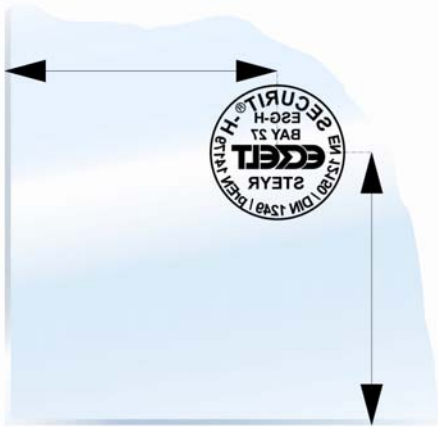

Kennzeichnung SECURIT-H

## Standardkennzeichnung und -lage

Ansicht von außen

ESG-H mit „SOFT COATINGS“

**ESG-H EMALIT**

Standardfarbe weiß, bei weiß emailierten Gläsern

Stempelfarbe hellgrau

Kennzeichnung SECURIT-H

### Standardstempellage

Ansicht von außen ca. 45 x 45 mm von der linken unteren Ecke auf Achsmitte.