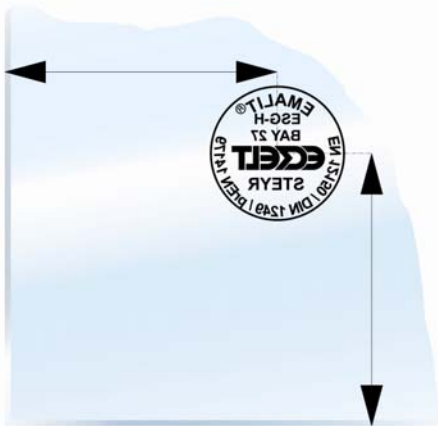

Kennzeichnung SECURIT-H

## Standardkennzeichnung und -lage

Ansicht von außen

ESG-H mit „SOFT COATINGS“

**ESG-H EMALIT**

Standardfarbe weiß, bei weiß emailierten Gläsern

Stempelfarbe hellgrau

Kennzeichnung SECURIT-H

### Standardstempellage

Ansicht von außen ca. 45 x 45 mm von der linken unteren Ecke auf Achsmitte.