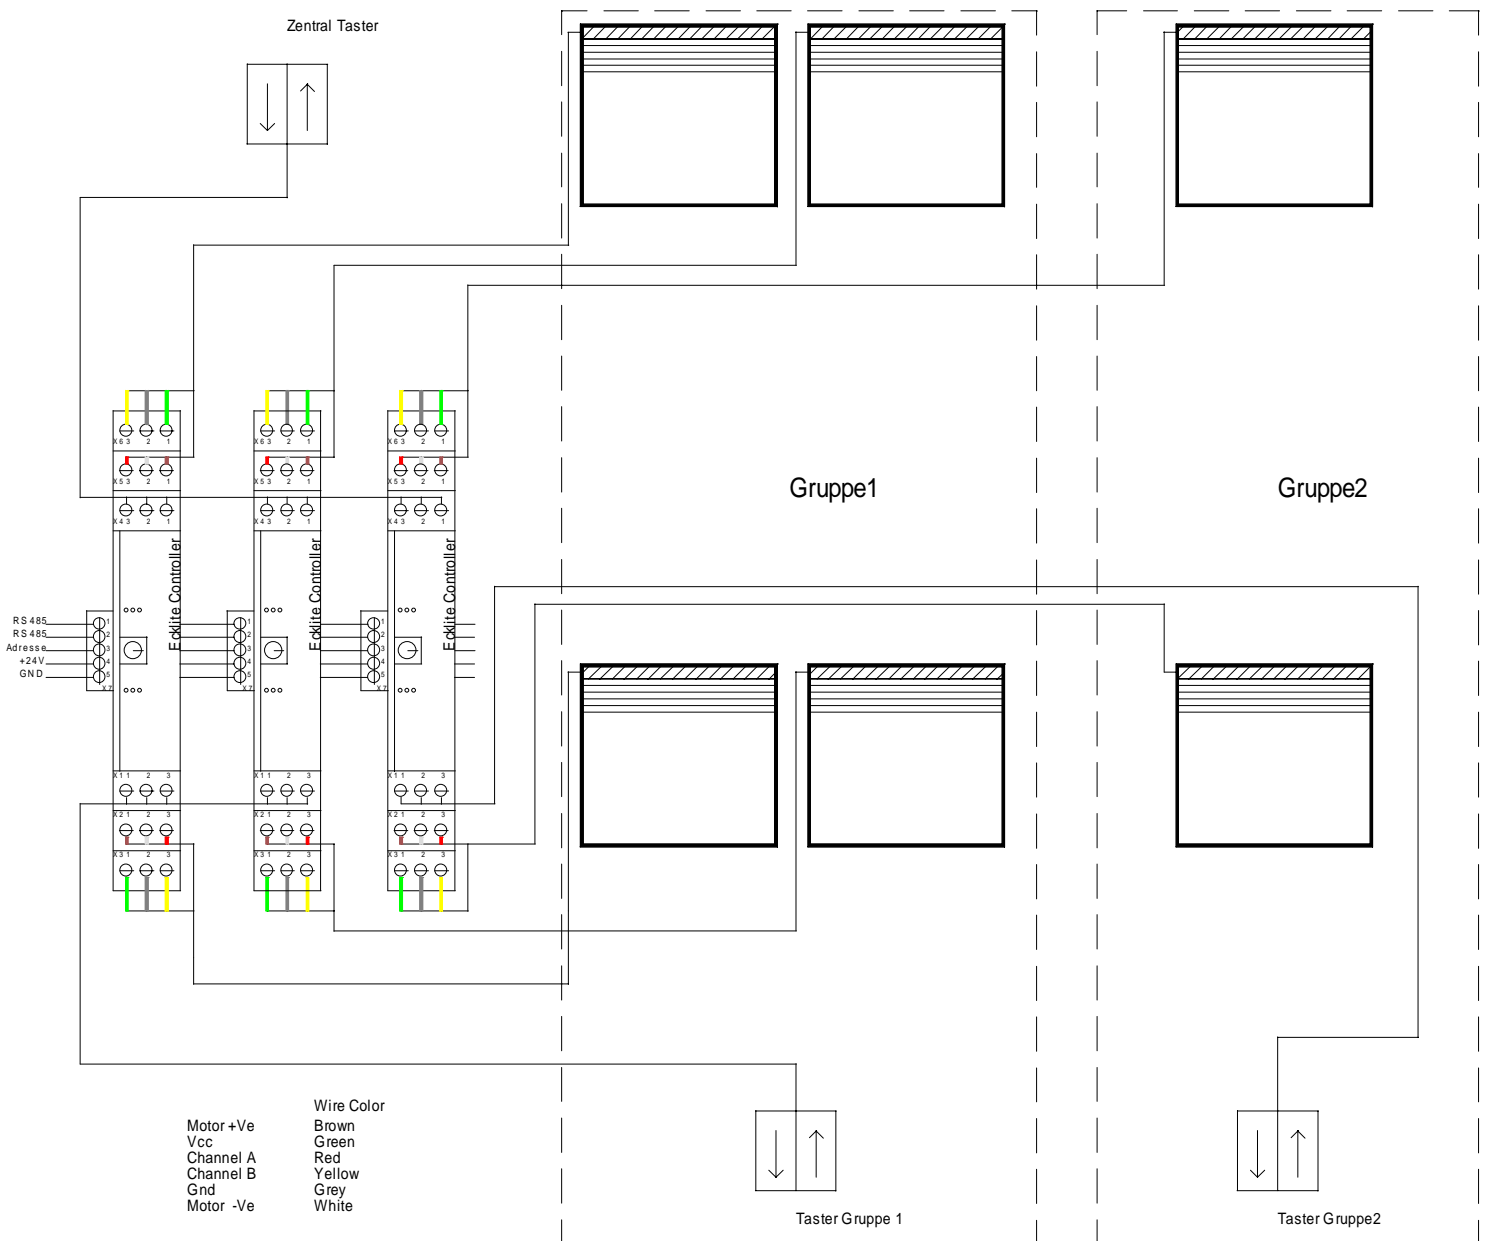

Schaltschemen für ECKLITE CONTROLLER

# Schaltschemen ECKLITE CONTROLLER 2P mit ENCODER

## Gruppen- und Zentralsteuerung

Schaltschemen für ECKLITE CONTROLLER

# Schaltschemen ECKLITE CONTROLLER 2P ohne ENCODER