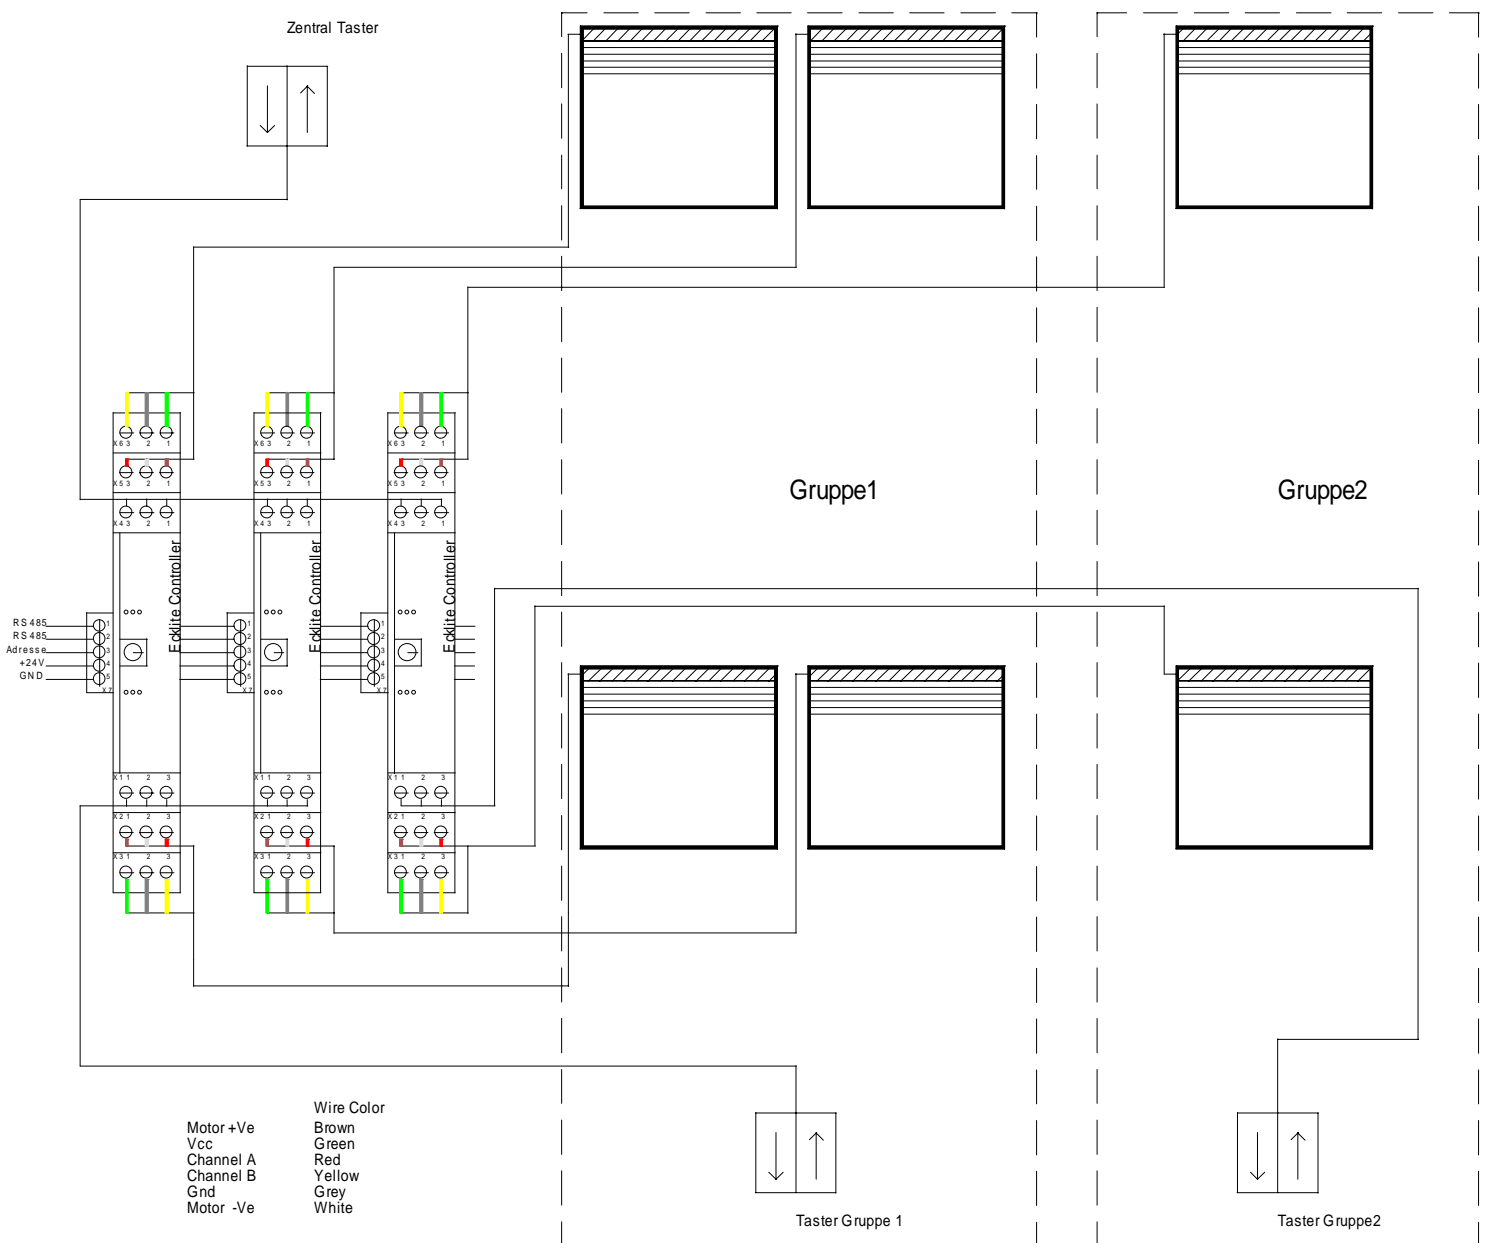

Schaltschemen für ECKLITE CONTROLLER

# Schaltschemen ECKLITE CONTROLLER 2P mit ENCODER

## Gruppen- und Zentralsteuerung

Schaltschemen für ECKLITE CONTROLLER

# Schaltschemen ECKLITE CONTROLLER 2P ohne ENCODER