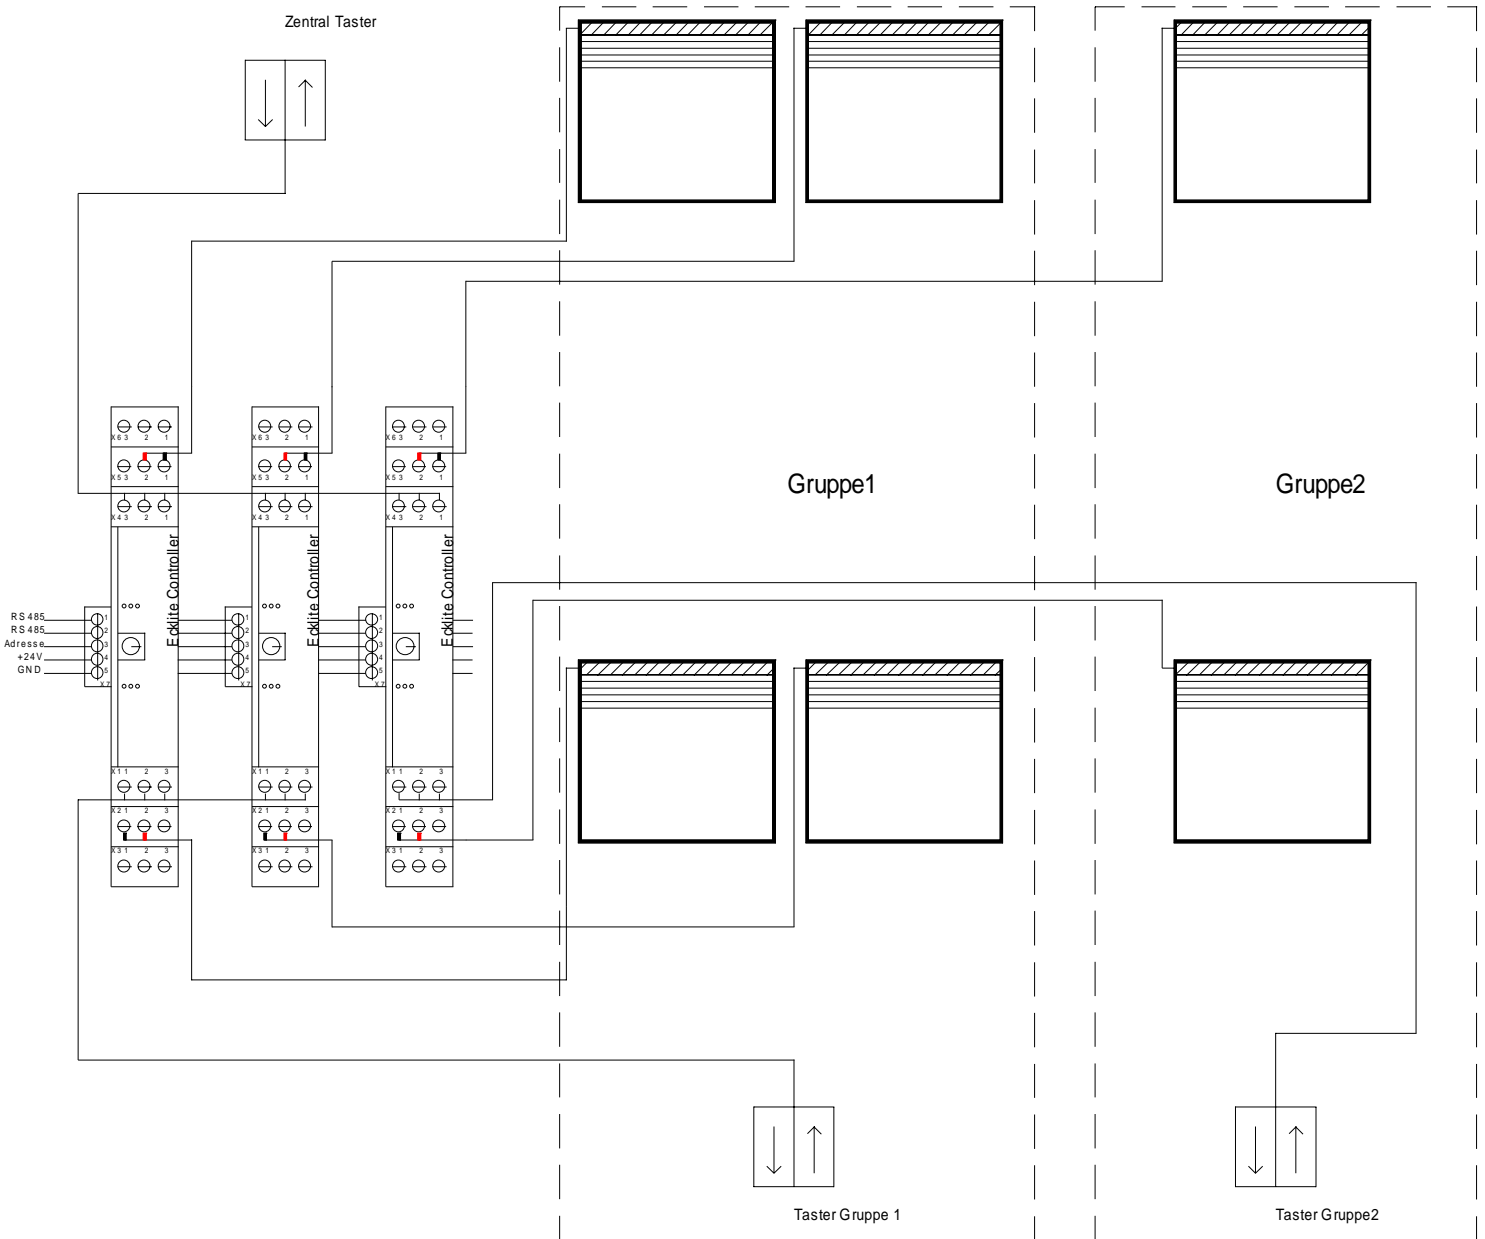

# Schaltschemen ECKLITE CONTROLLER 2P mit ENCODER

## Gruppen- und Zentralsteuerung

Schaltschemen für ECKLITE CONTROLLER

# Schaltschemen ECKLITE CONTROLLER 2P ohne ENCODER