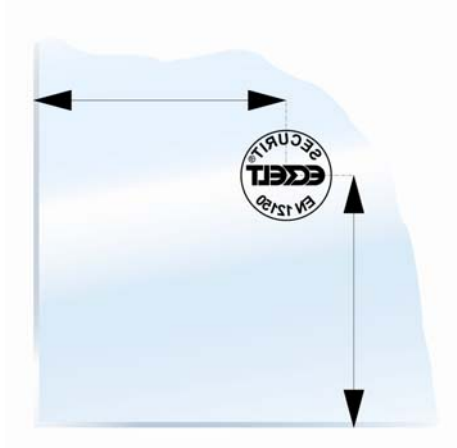

Kennzeichnung SECURIT

Standardkennzeichnung und -lage

Ansicht von außen

ESG mit „SOFT COATINGS“

Sonstige ESG-Gläser

Standardstempellage

Ansicht von außen ca. 45 x 45 mm von der linken unteren
Ecke auf Achsmittle.