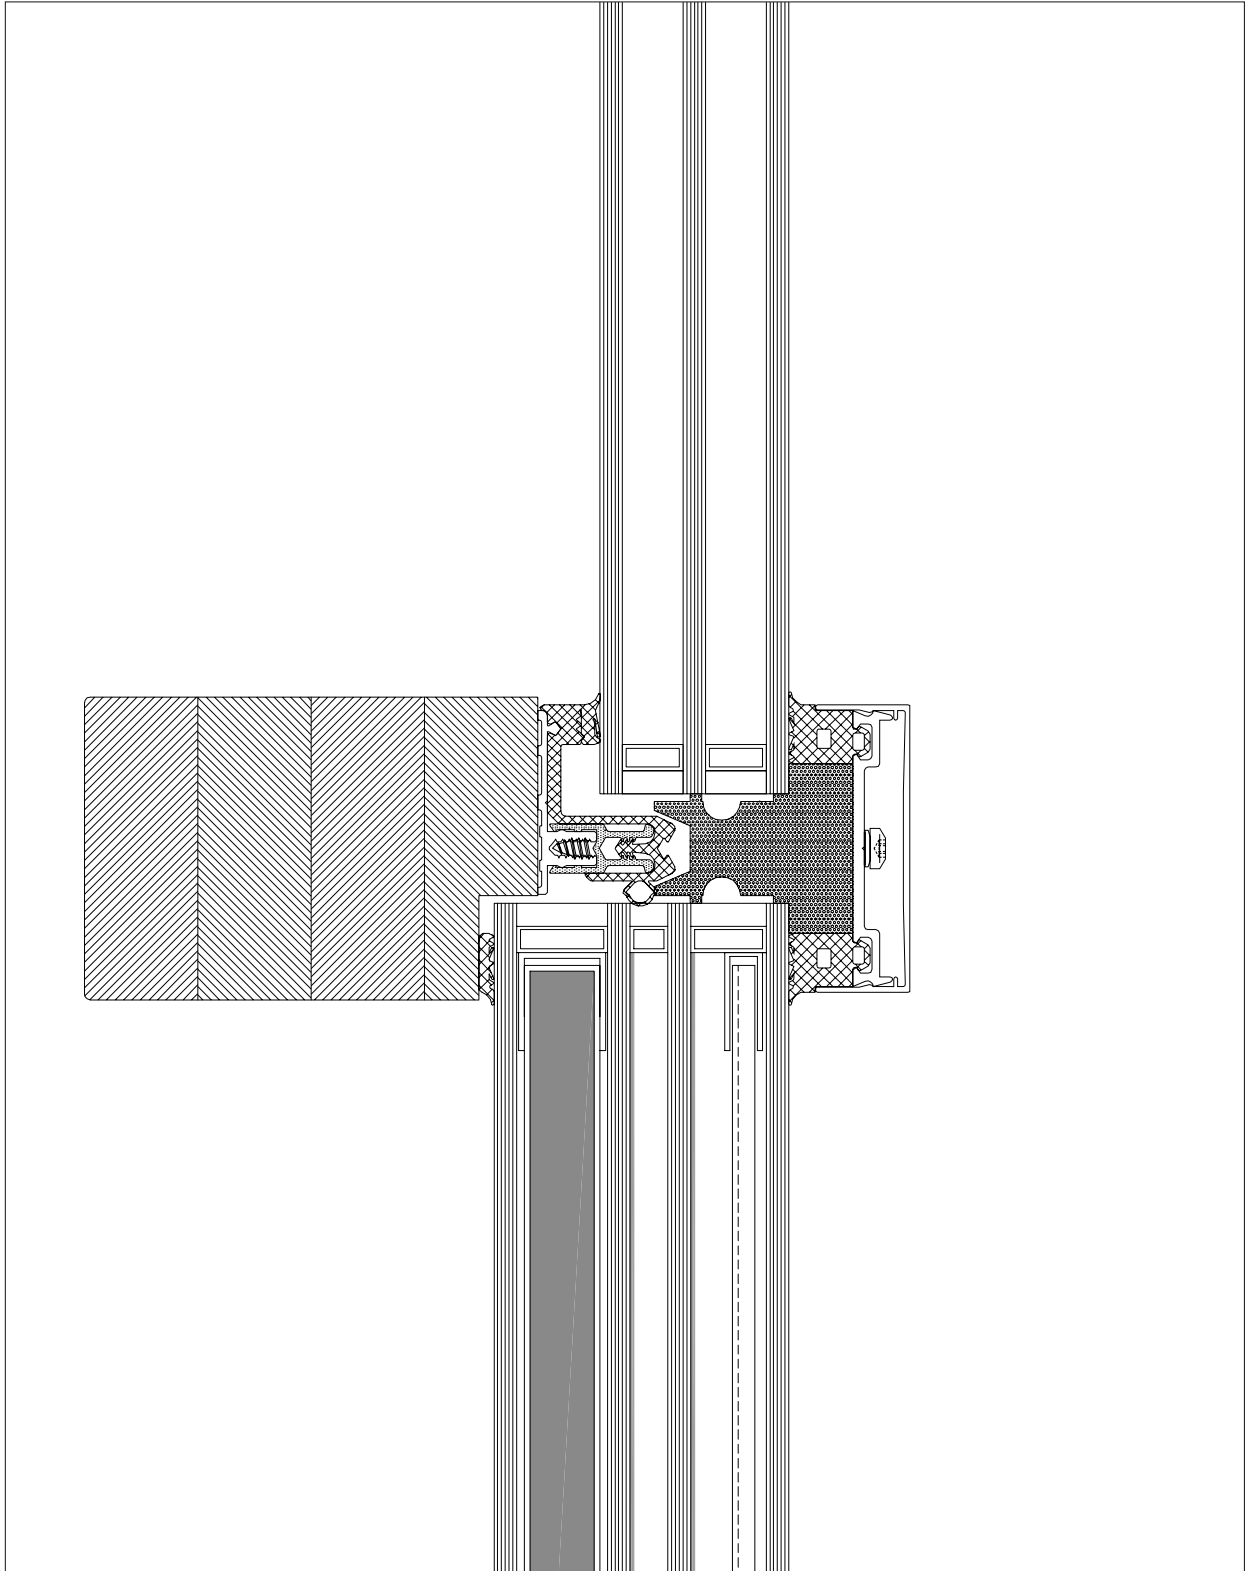

## Systemeinbauzeichnung GLASSX®crystal / Raicotherm-Passivhaus, M 1:2

Systemeinbauzeichnung GLASSX®crystal / JANSEN-JANISOL, M 1:2

Systemeinbauzeichnung GLASSX®crystal / JANSEN-CONNEX 504 CH, M 1:2

Systemeinbauzeichnung GLASSX®crystal / Schweizer Meko 25 D, M 1:2