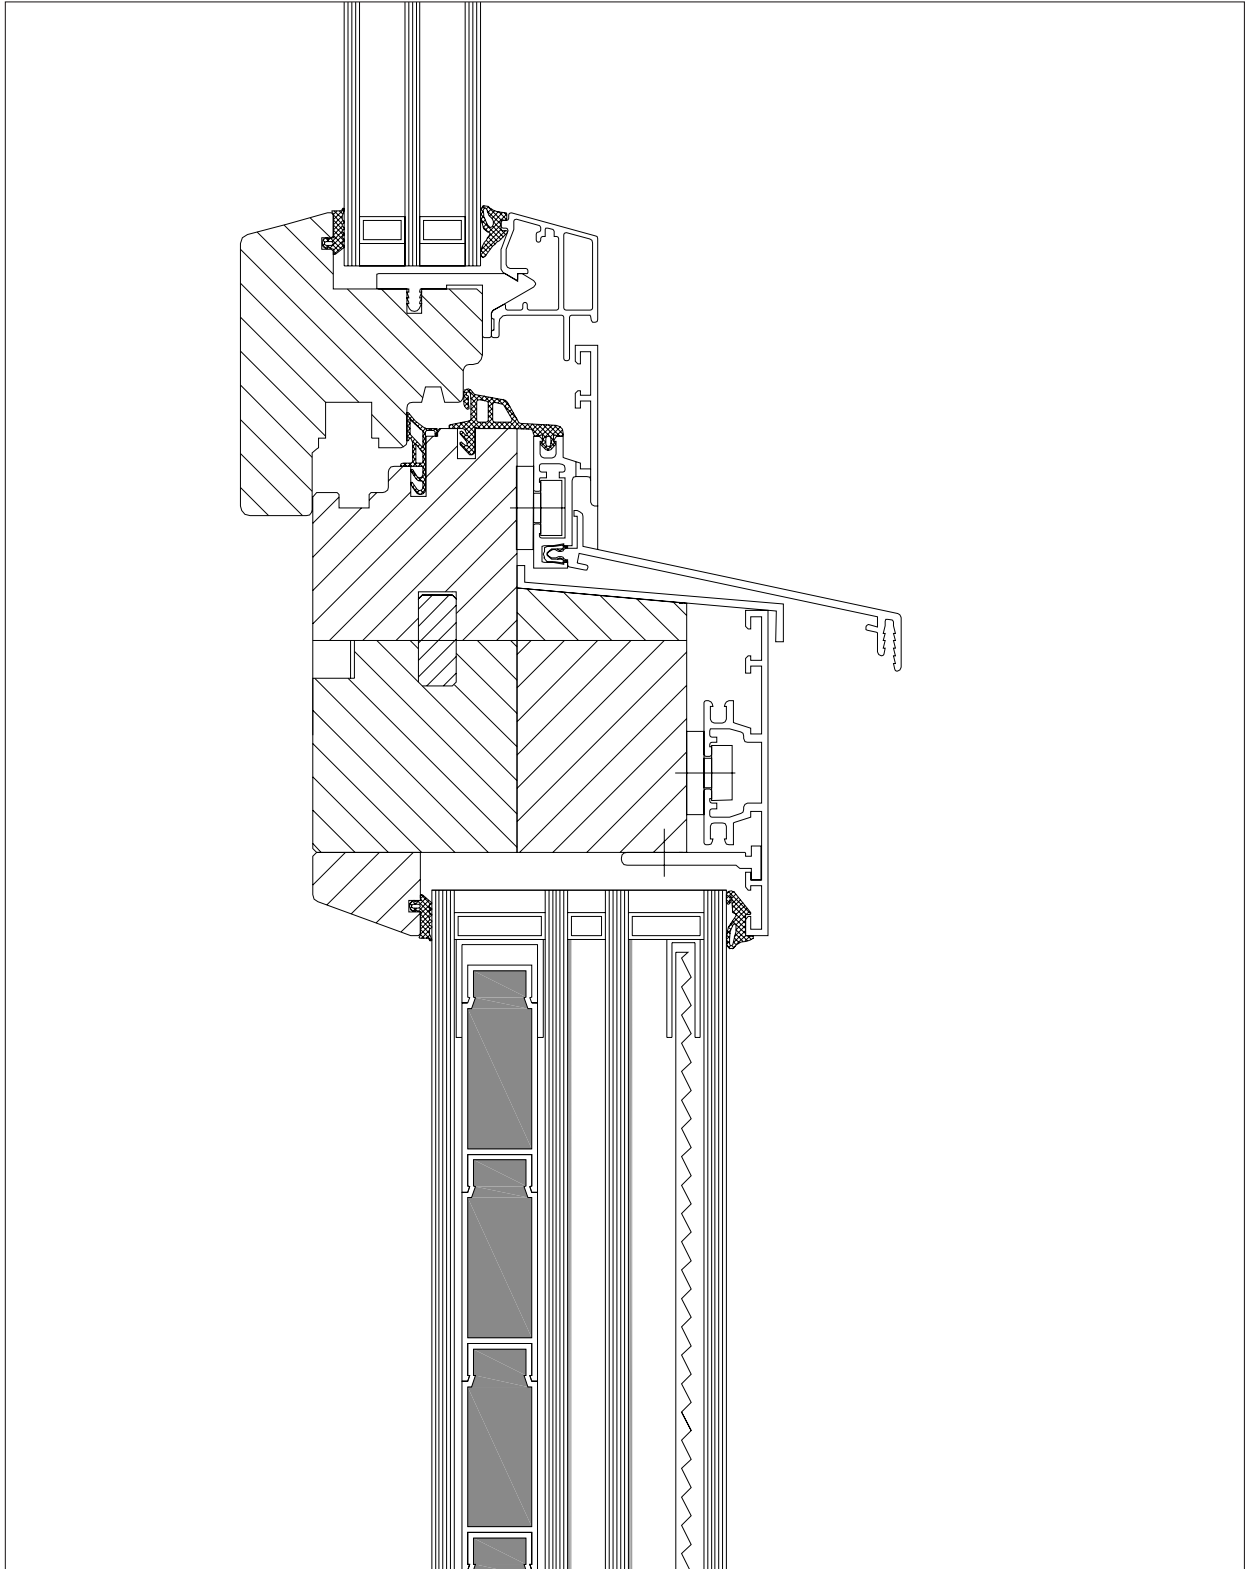

## Systemeinbauzeichnung GLASSX®crystal / Raicotherm-Passivhaus, M 1:2

Systemeinbauzeichnung GLASSX®crystal / JANSEN-JANISOL, M 1:2

Systemeinbauzeichnung GLASSX®crystal / JANSEN-CONNEX 504 CH, M 1:2

Systemeinbauzeichnung GLASSX®crystal / Schweizer Meko 25 D, M 1:2