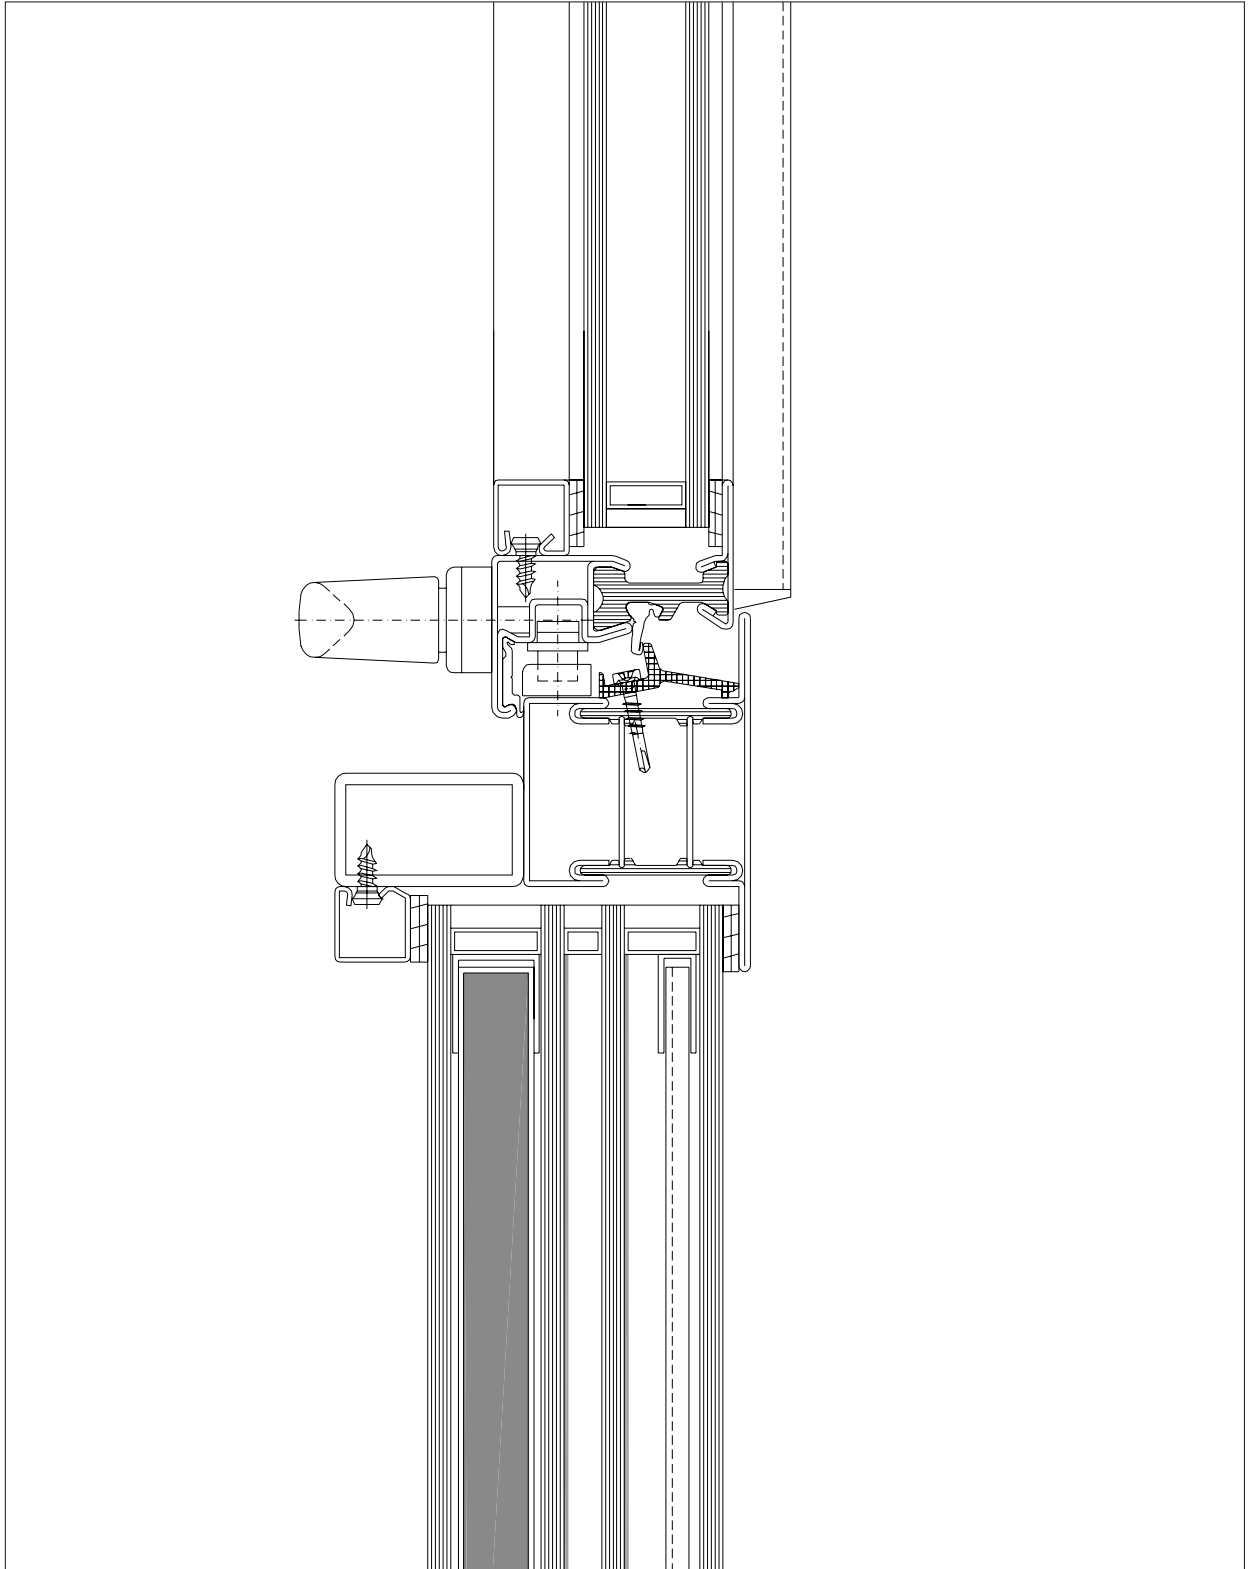

## Systemeinbauzeichnung GLASSX®crystal / Raicotherm-Passivhaus, M 1:2

Systemeinbauzeichnung GLASSX®crystal / JANSEN-JANISOL, M 1:2

Systemeinbauzeichnung GLASSX®crystal / JANSEN-CONNEX 504 CH, M 1:2

Systemeinbauzeichnung GLASSX®crystal / Schweizer Meko 25 D, M 1:2